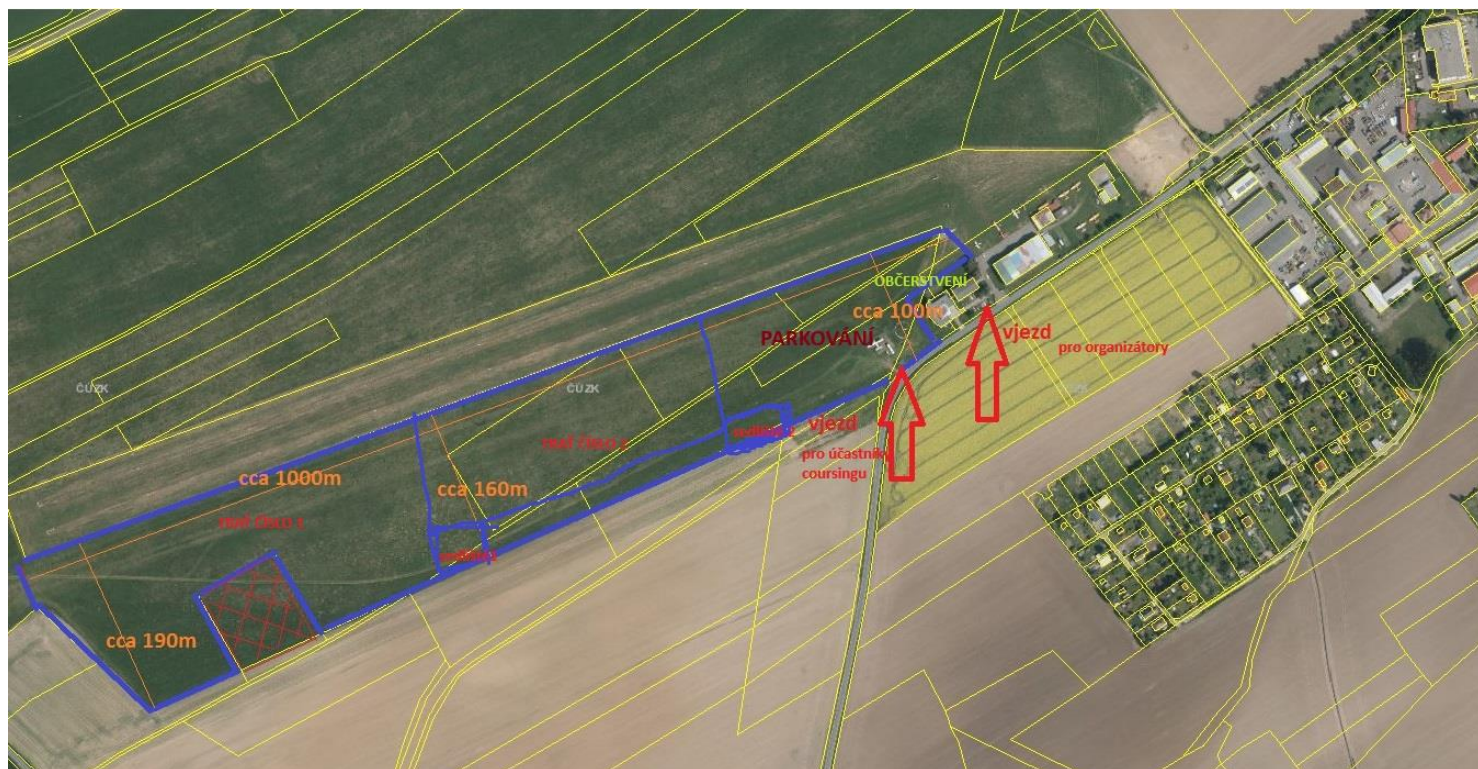

Majitelům psů předem děkujeme, že budou po svých psech uklízet.

Každý přihlášený závodník, který přemluví svého majitele, ať přijde na přejímku celý v modrém, dostane malý dárek.

DĚKUJEME SPONZORŮM:

Fitmin